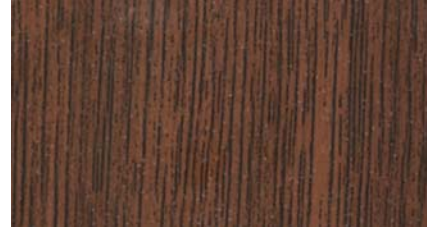

KBE Farben für Ihre Fassade

Unsere LK1-Dekore

KBE System_88mm

Sapeli (M4)

2065 021-167

Außen beschichtet – Trägermaterial weiß

Beidseitig beschichtet – Trägermaterial schwarzbraun

Golden Oak (GO)

2178 001-167

Außen beschichtet – Trägermaterial weiß

Beidseitig beschichtet – Trägermaterial olivbraun

Nussbaum (NB)

2178 007-167

Außen beschichtet – Trägermaterial weiß

Beidseitig beschichtet – Trägermaterial schwarzbraun

Grau (SG)

7155.05-167

Außen beschichtet – Trägermaterial weiß

Anthrazitgrau (AT)

7016.05-167

Außen beschichtet – Trägermaterial weiß

Dunkelgrün (DG)

6125.05-167